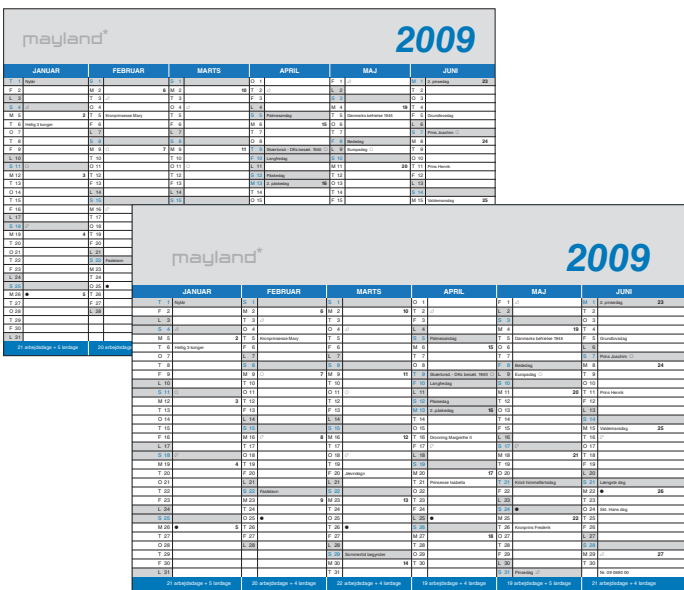

A5 KONTORKALENDER

21 X 15 cm

09 0580 00 – A5 kontorkalender

A4 KONTORKALENDER

30 X 21 cm

09 0590 00 – A4 kontorkalender