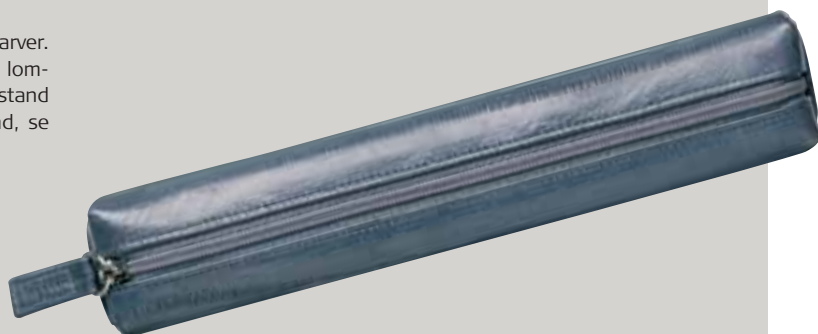

NYHED

KALENDEROMSLAG I ÅLESKIND

12 x 19 cm

Lækkert kalenderomslag i slidstærkt åleskind i 3 klassiske farver. Omslag med lukkestrop, pencilholder, kreditkortlommer og lommer til løse papirer. 16 mm ringmekanisme med hulafstand 19-19-51-19-19 mm. I serien findes også penalhus i åleskind, se side 29.

- **2723 00** – Sort åleskind ekskl. kalender
- **2723 10** – Rød åleskind ekskl. kalender
- **2723 20** – Grå åleskind ekskl. kalender
- **09 2750 00** – REFILL, ugekalender i højformat
- **09 2755 00** – REFILL, ugekalender i vendt format
- **09 2765 00** – REFILL, ugekalender i tværformat