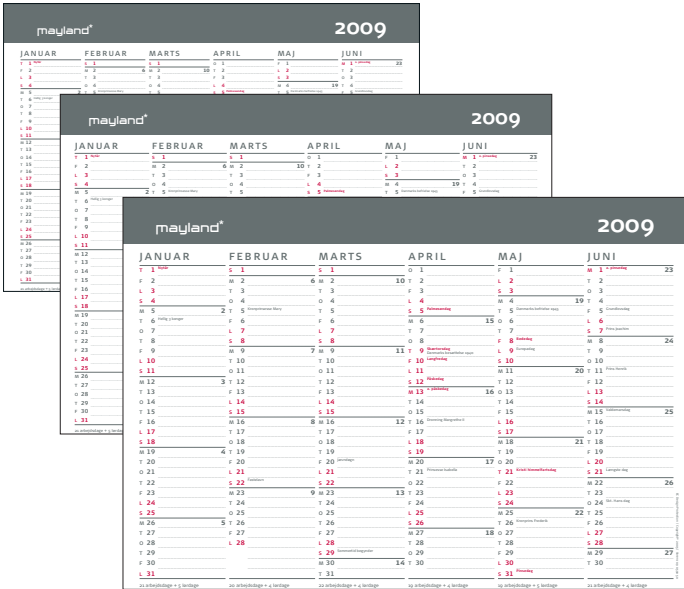

A5 KONTORKALENDER

21 X 15 cm

09 0580 50 – A5 kontorkalender

A4 KONTORKALENDER

30 X 21 cm

09 0590 50 – A4 kontorkalender

A3 KONTORKALENDER

42 X 30 cm

09 0631 00 – A3 kontorkalender