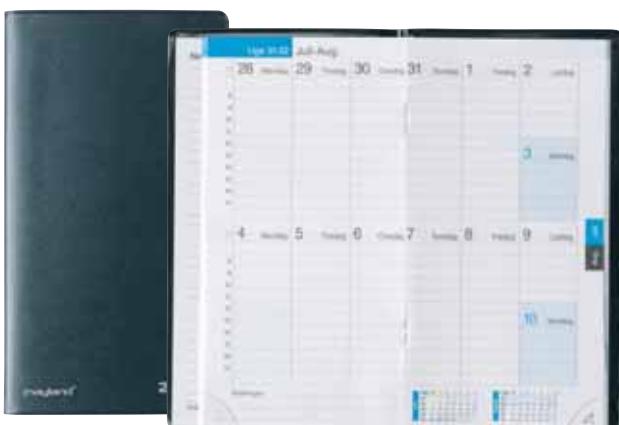

14-DAGES KALENDER

10 x 18 cm

Praktisk 14-dages oversigt med oversigtskalender for år 2009, 2010 og 2011 samt særtjenestenumre mm.

09 0830 00 – Mørk grå satinvinyl