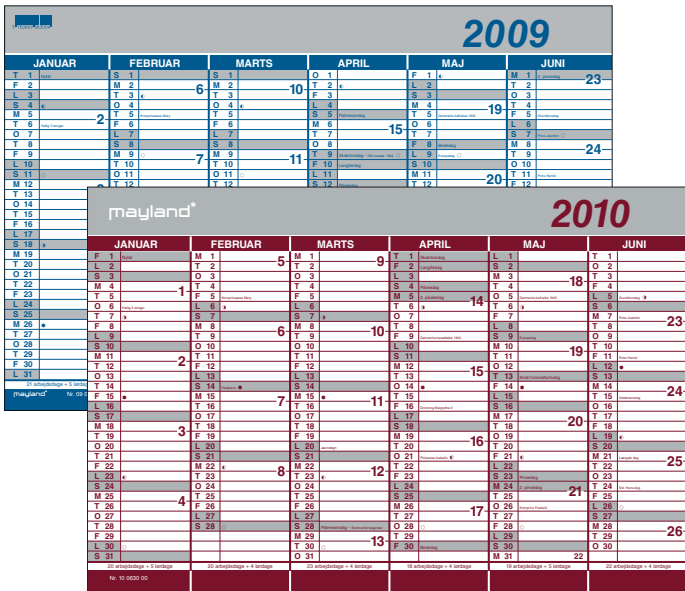

DOBBELT HALVÅRSKALENDER

44 x 29 cm

Består af 2 halvårskalendere. Lige til at hægte sammen - hæng evt. flere år sammen.

09 0630 00 - Dobbelt halvårskalender 2009

10 0630 00 - Dobbelt halvårskalender 2010