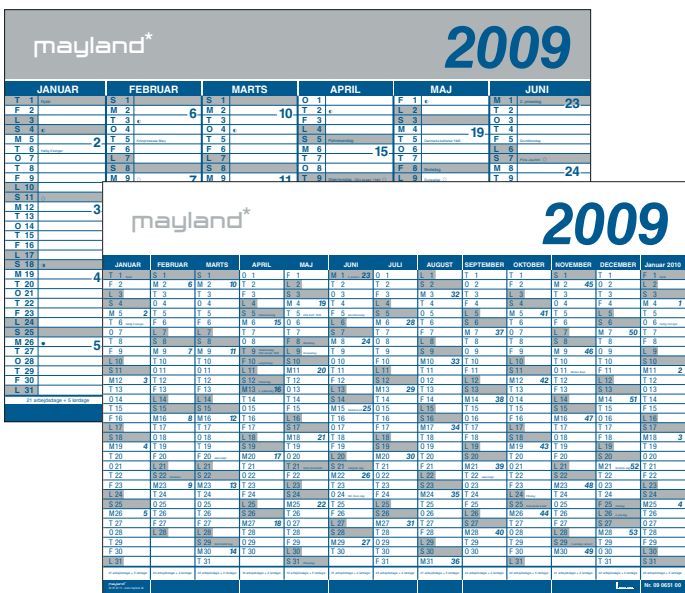

KÆMPEKALENDER I PAPIR

100 x 70 cm

Kraftigt papir. 2 x 6 måneders oversigt.

09 0640 00 - Kæmpekalender, 2 x 6 mdr.

KÆMPEKALENDER I VINYL

100 x 70 cm

Vinyl. Kan skrives på med vandbaseret filtpen, som nemt kan fjernes igen med en fugtig klud. 13 måneders oversigt.

09 0650 00 - Kæmpekalender 2009

10 0650 00 - Kæmpekalender 2010