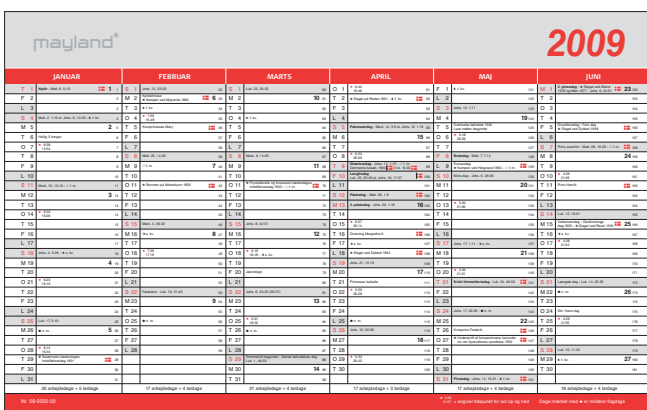

MINI KONTORKALENDER

12 x 7 cm

09 0520 00 - Mini kontorkalender

FLAGKALENDER

39 x 24 cm

Viser antal arbejdsdage pr. måned. Officielle flagdage, solens op- og nedgangstider, månefaser mm.

09 0550 00 - Flagkalender