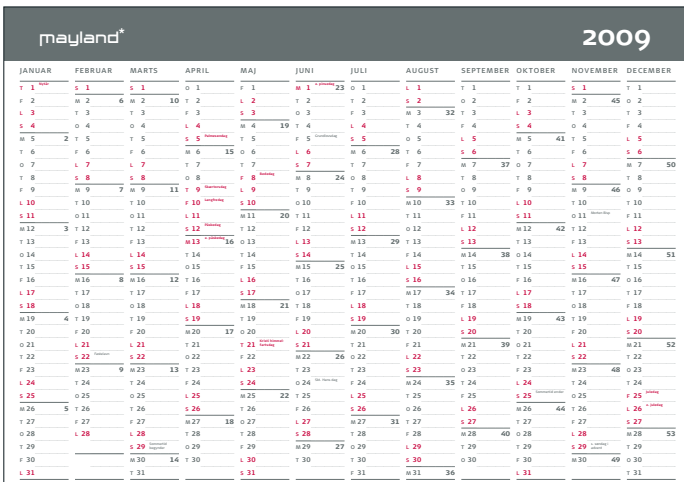

NYHED

A3 KONTORKALENDER, 1 X 12 MDR.

42 X 30 cm

Moderne kontorkalender nu med 12 måneders oversigt.

09 0633 00 – A3 kontorkalender