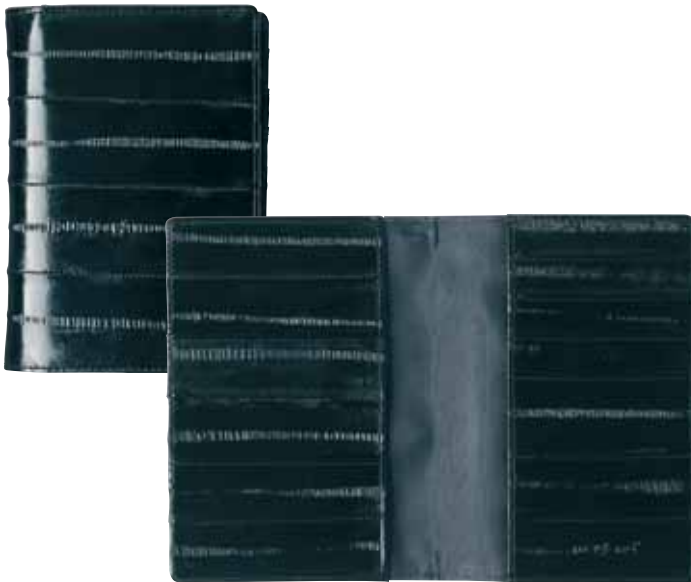

NYHED

KALENDEROMSLAG I ÅLESKIND

9 x 14 cm

Trendy kalenderomslag til Mini Planner i slidstærkt åleskind med praktiske lommer til kreditkort og løse papirer. I serien findes også penalhus i åleskind, se side 55.

0843 00 – Sort åleskind ekskl. kalender

0843 10 – Rød åleskind ekskl. kalender

09 0848 00 – REFILL, tværfORMAT

09 0849 00 – REFILL, højformat